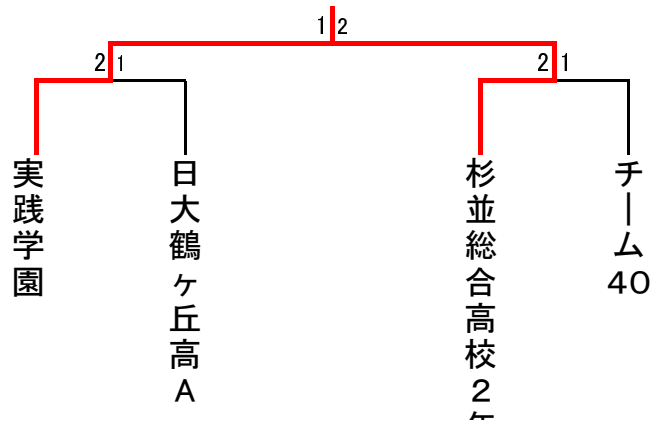

女子2部

1月28日(日)於:武蔵野女子学院中学・高等学校 第一体育館

決勝トーナメントは抽選

Aグループ	MJA	日大鶴ヶ丘高A	豊多摩高校B
MJA		× 1-2	○ 2-1
日大鶴ヶ丘高A	○ 2-1		○ 3-0
豊多摩高校B	× 1-2	× 0-3	

Bグループ	実践学園	日大鶴ヶ丘高B	Teamモラル
実践学園		○ 3-0	○ 3-0
日大鶴ヶ丘高B	× 0-3		○ 2-1
チームモラル	× 0-3	× 1-2	