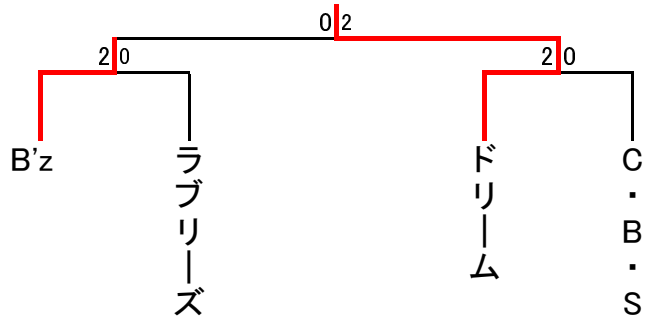

女子2部

1月28日(日)於:武蔵野女子学院中学・高等学校 第一体育館

決勝トーナメントは抽選

Aグループ	MJA	日大鶴ヶ丘高A	豊多摩高校B
MJA		× 1-2	○ 2-1
日大鶴ヶ丘高A	○ 2-1		○ 3-0
豊多摩高校B	× 1-2	× 0-3	

Bグループ	実践学園	日大鶴ヶ丘高B	Teamモラル
実践学園		○ 3-0	○ 3-0
日大鶴ヶ丘高B	× 0-3		○ 2-1
チームモラル	× 0-3	× 1-2	

決勝トーナメントは抽選

Aグループ	白菊1	なかばと	B'z
白菊1		× 1-2	× 0-3
なかばと	○ 2-1		× 1-2
B'z	○ 3-0	○ 2-1	

Bグループ	いなほA	エーデル ワイス	ラブリーズ
いなほA		○ 3-0	× 1-2
エーデル ワイス	× 0-3		× 0-3
ラブリーズ	○ 2-1	○ 3-0	

Cグループ	港平和	いなほB	ドリーム
港平和		○ 2-1	× 0-3
いなほB	× 1-2		× 0-3
ドリーム	○ 3-0	○ 3-0	