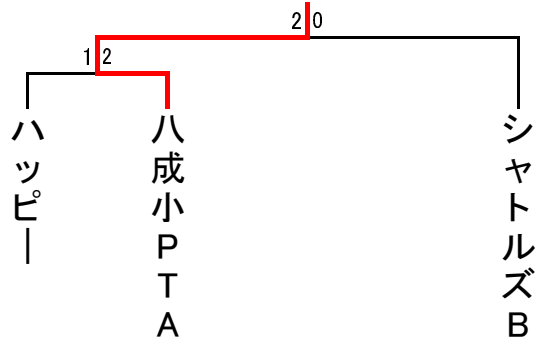

決勝トーナメントは抽選

Aグループ	白菊1	なかばと	B'z
白菊1		× 1-2	× 0-3
なかばと	○ 2-1		× 1-2
B'z	○ 3-0	○ 2-1	

Bグループ	いなほA	エーデル ワイス	ラブリーズ
いなほA		○ 3-0	× 1-2
エーデル ワイス	× 0-3		× 0-3
ラブリーズ	○ 2-1	○ 3-0	

Cグループ	港平和	いなほB	ドリーム
港平和		○ 2-1	× 0-3
いなほB	× 1-2		× 0-3
ドリーム	○ 3-0	○ 3-0	

Dグループ	中野つくし	カプチーノ	白菊2	C・B・S
中野つくし		○ 2-1	○ 2-1	
カプチーノ	× 1-2			× 1-2
白菊2	× 1-2			× 1-2
C・B・S		○ 2-1	○ 2-1	

得失ゲーム数の差により順位確定

女子4部

1月28日(日)於: 武蔵野女子学院中学・高等学校 第一体育館

決勝トーナメントは抽選

Aグループ	シャトルズ A	ハッピー	桃一小 PTA
シャトルズ A		× 1-2	× 1-2
ハッピー	○ 2-1		○ 2-1
桃一小 PTA	○ 2-1	× 1-2	